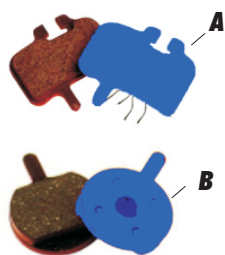

Pneubremsen, Bremschuhe Freins sur pneu, patin de frein

23