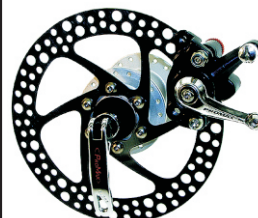

Scheibenbremse/Jeu frein à disque

Art.-Nr.

PROMAX, mechanisch/mecanique, kompl./compl.

VP, CH-Fr.

23.200	VR/AV, Nabe 36 Loch/Moyeux 36 Trous	158.00
23.250	HR/AR, Nabe 36 Loch/Moyeux 36 Trous, 8-9 Fach/vitesse	183.00