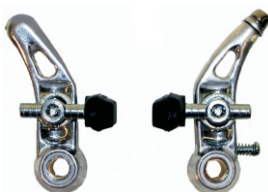

23.90	A	Befestigungs-Set/jeu de fixation	0.60
-------	---	----------------------------------	------

Brems-Set/Jeu de frein

Cantilever, VR+HR

Art.-Nr.

VP, CH-Fr.

23.93		Shimano, alu-pol./alu-pol., per Paar/par Paire	34.00
-------	--	--	-------