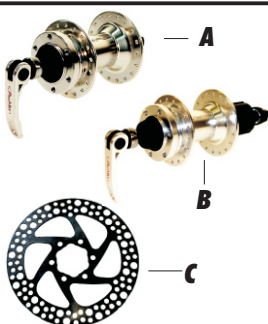

Scheibenbremse/Jeu frein à disque

Art.-Nr.

PROMAX, mechanisch/mecanique, kompl./compl.

VP, CH-Fr.

23.200	VR/AV, Nabe 36 Loch/Moyeux 36 Trous	158.00
23.250	HR/AR, Nabe 36 Loch/Moyeux 36 Trous, 8-9 Fach/vitesse	183.00