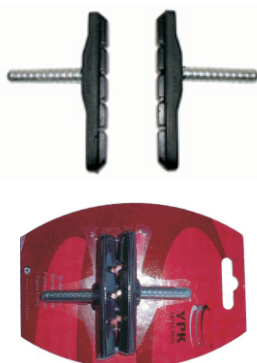

Pneubremsen, Bremschuhe Freins sur pneu, patin de frein

23