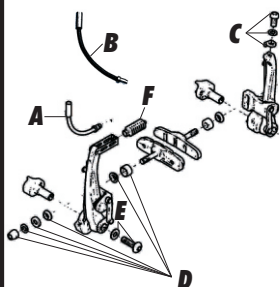

V-Brake

Art.-Nr.

VP, CH-Fr.

23.52	A	Kabelführung/Guide de câble, 90°	3.20
23.53	A	Kabelführung/Guide de câble, 135°	3.60
23.53.1	B	Kabelführung/Guide de câble, flexibel/flexible	3.00
23.58	B	Kabelführung/Guide de câble, Power Adjuster, 110°	5.20
23.54	C	Kabelklemmschraube/serre câble, M6 x 11.5 mm	4.40
23.55	D	Bremsschuhbefestigung/Jeu de fixation pour porte-patin	15.30
23.56	E	Schraube + Scheibe/Vis + rondelle, M6 x 15 mm	NL
23.57	F	Faltenbalg/soufflet d'étanchéité	1.70